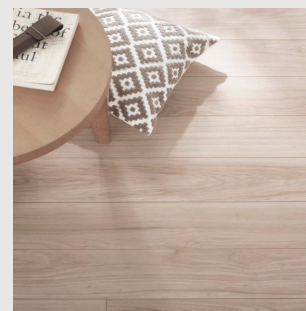

壁付リモコン

Flooring パナソニック

自然な木目を活かした美しいデザイン。傷や汚れに強く、ワックス掛け不要で、お手入れ簡単。

フローリング：グレイジュヒッコリー柄

Door パナソニック

リビング

洋室

リビングは居室間の一体感をつくる採光タイプ。本質を知る大人に向けた、洗練されたデザイン。