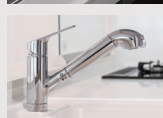

Kitchen クリナップ

温もりと質感のあるカラーで、インテリアとしても楽しめるキッチン。キャビネット内は湿気やカビに強いステンレス素材、またキッチンパネルはマグネット仕様等、細かい使い勝手にも配慮しています。

人造大理石ワークトップ
人造大理石は耐熱性・耐久性に優れ、調味料や洗剤などが浸透しにくいのが特徴です。

浄水器一体型省エネシングル水栓
シャワーヘッドが引き出して使えるので、シンクの隅々まで洗え、キッチンを清潔に保てます。

食器洗い乾燥機
手洗いにはない高い水温と強い水圧で汚れを落とすので、節水効果もあります。

扉：エルムモカ柄

※この物件はIHヒーターになります。

Bathroom LIXIL

カウンター側の壁一面にウォールナット柄のアクセントパネルを採用し、温かみと落ち着きのある空間を演出。ホワイト鏡面パネルとやわらかな光が1日の疲れを癒してくれる居心地の良いバスルーム。

エコアクアシャワー
水滴にたっぷりの空気を含ませることで、ボリュームのある浴び心地と節水の両立を実現。

換気乾燥暖房機
暖房・冷風・換気・乾燥が可能。毎日を快適に過ごせる、うれしい機能が揃っています。

とるピカスリムカウンター
簡単に取り外して洗えるから、いつでもきれいをキープできるカウンター。

サーモバスS
浴槽とフタがダブルの保温構造になっており、お湯が冷めにくい為、入浴時間の異なるご家族も快適。

※イメージ図

壁パネル：ウォールナット柄（一面） ※水栓は位置・形状が異なる場合があります。

Powder Room LIXIL

手間をかけずにキレイにできる清掃性と大容量収納を実現。

LED三面鏡
中央鏡は、曇り止め付き。鏡裏にはトレイの高さをアレンジできる収納。

キレイアップ水栓
上から水が出るので水栓まわりに水がたまず、お掃除が簡単です。

キレイアップカウンター
バックガードまで一体成形なので、水滴をさっと拭き取れます。

扉：グロスホワイト柄

Toilet LIXIL

汚れが落ちる新素材「アクアセラミック」。

従来の衛生陶器ではできなかった「ガンコな水アカ」も「汚れ」もどちらも落とせる、お掃除ラクラクな衛生陶器です。