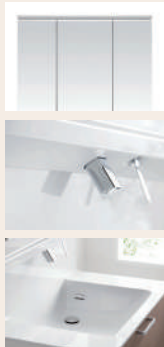

**食器洗い乾燥機**  
節水タイプで、手洗いにはない高い水温と強い水圧で、ガンコな汚れもキレイに。

扉：コウノキ柄

※この物件はコンロ前はハーフガラスパネルになり、最下部収納はFIX仕様となります。また、ステンレスシンクになります。

## Bathroom LIXIL

木目の自然な風合いを再現した艶やかで優しい色合いの鏡面パネルと、やわらかな光がナチュラル空間を演出する居心地の良いバスルーム。

**エコアクアシャワー**  
水滴にたっぷりの空気を含ませることで、ボリュームのある浴び心地と節水の両立を実現。

**換気乾燥暖房機**  
暖房・冷風・換気・乾燥が可能。毎日を快適に過ごせる、うれしい機能が揃っています。

**とるピカスリムカウンター**  
簡単に取り外して洗えるから、いつでもきれいをキープできるカウンター。

壁パネル：ウッドグレイインライト柄(全面)  
※水栓は位置・形状が異なる場合があります。

## Powder Room TOTO

見た目スッキリ、お掃除ラクラク、シンプル洗面台。

**LED三面鏡**  
LED照明が広範囲を均一に照らし、中央の鏡は、くもり止めコート付き。

**お掃除ラクラク水栓**  
上から水が出るので水栓まわりに水がたまず、お掃除が簡単です。

**ひろびろ洗面ボウル**  
水栓位置が高めでボウルの深さも十分あり作業空間がゆったり。

扉：ライトウッド柄