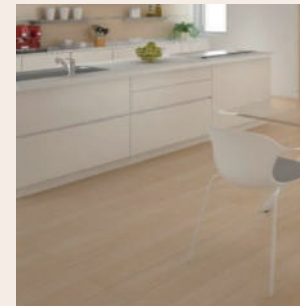

Flooring Door 大建

自然な木目を活かした美しいデザイン。傷や汚れに強く、ワックス掛け不要で、お手入れ簡単。

防音フローリング：メープル柄

リビング

洋室