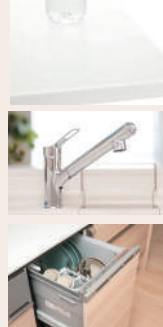

## Kitchen LIXIL

繊細で気品のある木目扉と明るいホワイト系ワークトップをマッチング。  
マグネットパネルの壁やキッチン用コンセントなど、細かい使い勝手に配慮しています。

**人造大理石ワークトップ**  
人造大理石は耐熱性・耐久性に優れ、調味料や洗剤などが浸透しにくいのが特徴です。

**オールインワン浄水栓**  
光熱費を節約するエコハンドル。シャワーヘッドを引き出してシンク全体が洗えます。

**食器洗い乾燥機**  
節水タイプで、手洗いにはない高い水温と強い水圧で、ガンコな汚れもキレイに。

扉：コウノキ柄

※この物件はコンロ前はハーフガラスパネルになり、最下部収納はFIX仕様となります。また、ステンレスシンクになります。

壁パネル：ウッドグレイインライト柄(全面)  
※水栓は位置・形状が異なる場合があります。

## Powder Room TOTO

見た目スッキリ、お掃除ラクラク、シンプル洗面台。

**LED三面鏡**  
LED照明が広範囲を均一に照らし、中央の鏡は、くもり止めコート付き。

**お掃除ラクラク水栓**  
上から水が出るので水栓まわりに水がたまず、お掃除が簡単です。

**ひろびろ洗面ボウル**  
水栓位置が高めでボウルの深さも十分あり作業空間がゆったり。

扉：ライトウッド柄