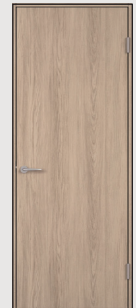

Door パナソニック

リビング

洋室

リビングは居室間の一体感をつくる採光タイプ。本質を知る大人に向けた、洗練されたデザイン。

リビング/洋室建具：グレイジュアッシュ柄
洋室収納建具：ホワイトアッシュ柄