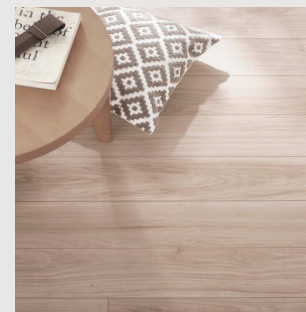

扉：グロスホワイト柄

Toilet LIXIL

汚れが落ちる新素材「アクアセラミック」。

従来の衛生陶器ではできなかった「ガンコな水アカ」も「汚れ」もどちらも落とせる、お掃除ラクラクな衛生陶器です。

壁付リモコン

Flooring パナソニック

自然な木目を活かした美しいデザイン。傷や汚れに強く、ワックス掛け不要で、お手入れ簡単。

フローリング：グレイジュヒッコリー柄