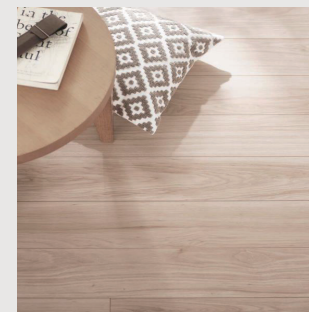

Flooring パナソニック

自然な木目を活かした美しいデザイン。傷や汚れに強く、ワックス掛け不要、お手入れ簡単。

防音フローリング: グレイジュヒッコリー柄