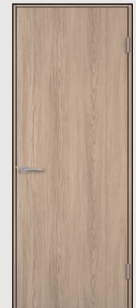

Door パナソニック

リビング

洋室

リビングは居室間の一体感をつくる採光タイプ。本質を知る大人に向けた、洗練されたデザイン。

リビング/洋室建具: グレイジュアッシュ柄
洋室収納建具: ホワイトアッシュ柄