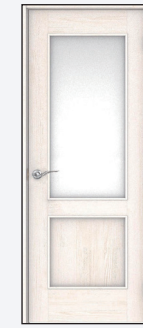

スリムだから、空間をもっと広く快適に。

LED三面鏡
中央鏡は、曇り止め付き。鏡裏にはトレイの高さをアレンジできる収納。

キレイアップ水栓
上から水が出るので水栓まわりに水がたまず、お掃除が簡単です。

キレイアップカウンター
バックガードまで一体成形なので、水滴をさっと拭き取れます。

扉：グロスホワイト柄

Toilet LIXIL

汚れが落ちる新素材「アクアセラミック」。

従来の衛生陶器ではできなかった「ガンコな水アカ」も「汚れ」もどちらも落とせる、お掃除ラクラクな衛生陶器です。

壁付リモコン

Flooring 大建

本物を感じる木肌感と美しい艶。

自然な木目を活かした美しいデザイン。傷や汚れに強く、ワックス掛け不要で、お手入れ簡単。

防音フローリング：ネオホワイト柄

Door 大建

リビング

洋室

リビングは居室間の一体感をつくる採光タイプ。本質を知る大人に向けた、洗練されたデザイン。

リビング建具：ネオホワイト柄
その他の建具：パウダーホワイト柄