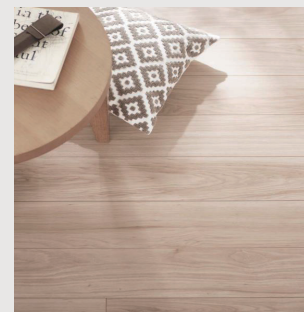

Flooring パナソニック

自然な木目を活かした美しいデザイン。傷や汚れに強く、ワックス掛け不要で、お手入れ簡単。

防音フローリング：グレイジュヒッコリー柄