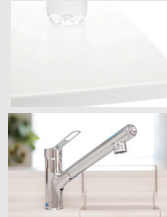

Kitchen LIXIL

繊細で気品のある木目扉と明るいホワイト系ワークトップをマッチング。
マグネットパネルの壁やキッチン用コンセントなど、細かい使い勝手に配慮しています。

人造大理石ワークトップ
人造大理石は耐熱性・耐久性に優れ、調味料や洗剤などが浸透しにくいのが特徴です。

オールインワン浄水栓
光熱費を節約するエコハンドル。シャワーヘッドを引き出してシンク全体が洗えます。

食器洗い乾燥機
節水タイプで、手洗いにはない高い水温と強い水圧で、ガンコな汚れもキレイに。

扉：ウォールナット柄

※この物件はステンレスシンクになり、IHヒーターになります。

Bathroom LIXIL

カウンター側の壁一面にウォールナット柄のアクセントパネルを採用し、温かみと落ち着きのある空間を演出。ホワイト鏡面パネルとやわらかな光が1日の疲れを癒してくれる居心地の良いバスルーム。

エコアクアシャワー
水滴にたっぷりの空気を含ませることで、ボリュームのある浴び心地と節水の両立を実現。

換気乾燥暖房機
暖房・冷風・換気・乾燥が可能。毎日を快適に過ごせる、うれしい機能が揃っています。

とるピカスリムカウンター
簡単に取り外して洗えるから、いつでもきれいをキープできるカウンター。

サーモバスS
浴槽とフタがダブルの保温構造になっており、お湯が冷めにくい為、入浴時間の異なるご家族も快適。

※イメージ図

壁パネル：ウォールナット柄（一面） ※水栓は位置・形状が異なる場合があります。

Powder Room LIXIL

手間をかけずにキレイにできる清掃性と大容量収納を実現。

LED三面鏡
中央鏡は、曇り止め付き。鏡裏にはトレイの高さをアレンジできる収納。

キレイアップ水栓
上から水が出るので水栓まわりに水がたまらず、お掃除が簡単です。

キレイアップカウンター
バックガードまで一体成形なので、水滴をさっと拭き取れます。

扉：グロスホワイト柄

Toilet LIXIL

汚れが落ちる新素材「アクアセラミック」。

従来の衛生陶器ではできなかった「ガンコな水アカ」も「汚れ」もどちらも落とせる、お掃除ラクラクな衛生陶器です。

壁付リモコン

※リモコン画像はイメージになります。