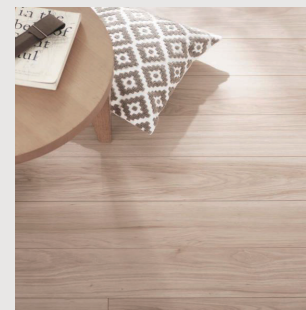

扉：グロスホワイト柄

Toilet LIXIL

汚れが落ちる新素材「アクアセラミック」。

従来の衛生陶器ではできなかった「ガンコな水アカ」も「汚れ」もどちらも落とせる、お掃除ラクラクな衛生陶器です。

壁付リモコン

Flooring パナソニック

自然な木目を活かした美しいデザイン。傷や汚れに強く、ワックス掛け不要で、お手入れ簡単。

フローリング：グレイジュヒッコリー柄