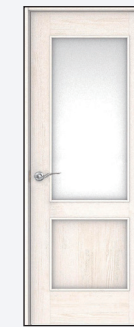

スリムだから、空間をもっと広く快適に。

LED三面鏡
中央鏡は、曇り止め付き。鏡裏にはトレイの高さをアレンジできる収納。

キレイアップ水栓
上から水が出るので水栓まわりに水がたまず、お掃除が簡単です。

キレイアップカウンター
バックガードまで一体成形なので、水滴をさっと拭き取れます。

扉：グロスホワイト柄

Toilet LIXIL

汚れが落ちる新素材「アクアセラミック」。

従来の衛生陶器ではできなかった「ガンコな水アカ」も「汚れ」もどちらも落とせる、お掃除ラクラクな衛生陶器です。

壁付リモコン

Flooring 大建

本物を感じる木肌感と美しい艶。

自然な木目を活かした美しいデザイン。傷や汚れに強く、ワックス掛け不要で、お手入れ簡単。

フローリング：ネオホワイト柄

Door 大建

リビング

洋室

リビングは居室間の一体感をつくる採光タイプ。本質を知る大人に向けた、洗練されたデザイン。

リビング建具：ネオホワイト柄
その他の建具：パウダーホワイト柄