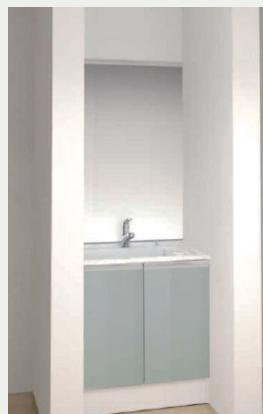

Kitchen パナソニック

上質なホワイト木目鏡面扉とホワイト系ワークトップのシンプルで洗練されたデザイン。安全性や細かい使い勝手に配慮した機能を搭載した納得のキッチンです。

浄水器一体型エコカチット水栓
お湯と水の境目がクリック感で分かるので、無駄な光熱費を節約できるエコハンドル。

スキマレスシンク
シンクとカウンターの間にスキマがないから、さっとふくだけで、キレイが保てます。

フロアストック
深型のスライド収納には調味料やパックを立てて収納でき整理がしやすくなります。

扉：ラインホワイト柄

※この物件は食器洗い乾燥機は付きません。また、2口コンロになります。

Bathroom LIXIL

木目の自然な風合いを再現した艶やかで優しい色合いの鏡面パネルと、やわらかな光がナチュラル空間を演出する居心地の良いバスルーム。

エコアクアシャワー
水滴にたっぷりの空気を含ませることで、ボリュームのある浴び心地と節水の両立を実現。

換気乾燥暖房機
暖房・冷風・換気・乾燥が可能。毎日を快適に過ごせる、うれしい機能が揃っています。

とるピカスリムカウンター
簡単に取り外して洗えるから、いつでもきれいをキープできるカウンター。

壁パネル：ウッドグレイライト柄（一面）
※水栓は位置・形状が異なる場合があります。

Powder Room パナソニック

手間をかけずにキレイにできる清掃性が魅力。

使いやすいデザインのカウンター
水に濡れたものを置くのに便利なウェットエリアがあり、継ぎ目や隙間がなく、汚れてもササッと拭くだけ。

扉：グレイッシュグリーン柄

Toilet LIXIL

汚れが落ちる新素材「アクアセラミック」。

従来の衛生陶器ではできなかった「ガンコな水アカ」も「汚れ」もどちらも落とせる、お掃除ラクラクな衛生陶器です。

壁付リモコン

※リモコン画像はイメージになります。

Flooring 大建

やわらかく明るい色調が優しい印象。傷や汚れに強く、ワックス掛け不要で、お手入れ簡単。

フローリング：アッシュ柄（ペール）