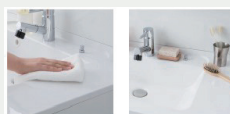

Kitchen パナソニック

上質なホワイト木目鏡面扉とホワイト系ワークトップのシンプルで洗練されたデザイン。安全性や細かい使い勝手に配慮した機能を搭載した納得のキッチンです。

浄水器一体型エコカチット水栓
お湯と水の境目がクリック感で分かるので、無駄な光熱費を節約できるエコハンドル。

スキマレスシンク
シンクとカウンターの間にスキマがないから、さっとふくだけで、キレイが保てます。

フロアストック
深型のスライド収納には調味料やパックを立てて収納でき整理がしやすくなります。

扉：ラインホワイト柄

※この物件は食器洗い乾燥機は付きません。また、2口コンロになります。

Bathroom LIXIL

木目の自然な風合いを再現した艶やかで優しい色合いの鏡面パネルと、やわらかな光がナチュラル空間を演出する居心地の良いバスルーム。

エコアクアシャワー
水滴にたっぷりの空気を含ませることで、ボリュームのある浴び心地と節水の両立を実現。

換気乾燥暖房機
暖房・冷風・換気・乾燥が可能。毎日を快適に過ごせる、うれしい機能が揃っています。

とるピカスリムカウンター
簡単に取り外して洗えるから、いつでもきれいをキープできるカウンター。

壁パネル：ウッドグレイライト柄（一面）
※水栓は位置・形状が異なる場合があります。

Powder Room パナソニック

手間をかけずにキレイにできる清掃性が魅力。

使いやすいデザインのカウンター
水に濡れたものを置くのに便利なウェットエリアがあり、継ぎ目や隙間がなく、汚れてもササッと拭くだけ。

扉：グレイッシュグリーン柄

Toilet LIXIL

汚れが落ちる新素材「アクアセラミック」。

従来の衛生陶器ではできなかった「ガンコな水アカ」も「汚れ」もどちらも落とせる、お掃除ラクラクな衛生陶器です。

壁付リモコン

※リモコン画像はイメージになります。

Flooring 大建

やわらかく明るい色調が優しい印象。傷や汚れに強く、ワックス掛け不要で、お手入れ簡単。

フローリング：アッシュ柄（ペール）