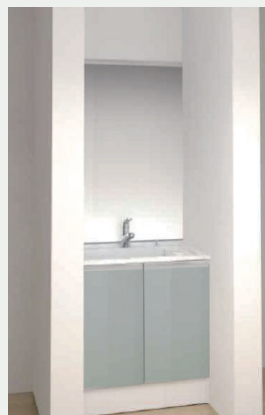

Kitchen パナソニック

上質なホワイト木目鏡面扉とホワイト系ワークトップのシンプルで洗練されたデザイン。安全性や細かい使い勝手に配慮した機能を搭載した納得のキッチンです。

浄水器一体型エコカチット水栓
お湯と水の境目がクリック感で分かるので、無駄な光熱費を節約できるエコハンドル。

スキマレスシンク
シンクとカウンターの間にスキマがないから、さっとふくだけで、キレイが保てます。

フロアストック
深型のスライド収納には調味料やパックを立てて収納でき整理がしやすくなります。

扉：ラインホワイト柄

※この物件は食器洗い乾燥機は付きません。また、2口コンロになります。

Powder Room パナソニック

手間をかけずにキレイにできる清掃性が魅力。

使いやすいデザインのカウンター
水に濡れたものを置くのに便利なウェットエリアがあり、継ぎ目や隙間がなく、汚れてもササッと拭くだけ。

扉：グレイッシュグリーン柄

Toilet LIXIL

汚れが落ちる新素材「アクアセラミック」。

従来の衛生陶器ではできなかった「ガンコな水アカ」も「汚れ」もどちらも落とせる、お掃除ラクラクな衛生陶器です。

壁付リモコン

※リモコン画像はイメージになります。

Bathroom LIXIL

カウンター側の壁一面には優しいベージュパネルを採用しナチュラル空間を演出。やわらかな光が居心地の良い、1日の疲れを癒せるバスルーム。

※水栓は位置・形状が異なる場合があります。

換気乾燥暖房機

暖房や乾燥、涼風など快適に過ごせるうれしい機能。雨の日の洗濯物も安心。

エコアクアシャワー

水滴にたっぷりの空気を含ませることで、ボリュームのある浴び心地と節水の両立を実現。

プッシュワンウェイ排水栓

浴槽排水が指1本でラクラク。腰を痛めたり、チェーン切れなど思わぬ事故も防げます。

とるピカスリムカウンター

簡単に取り外して洗えるから、いつでもきれいをキープできるカウンター。

壁パネル：EBベージュ柄（一面）

Flooring 大建