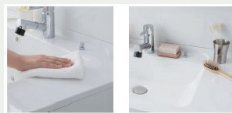

Kitchen パナソニック

上質なホワイト木目鏡面扉とホワイト系ワークトップのシンプルで洗練されたデザイン。安全性や細かい使い勝手に配慮した機能を搭載した納得のキッチンです。

浄水器一体型エコカチット水栓
お湯と水の境目がクリック感で分かるので、無駄な光熱費を節約できるエコハンドル。

スキマレスシンク
シンクとカウンターの間にスキマがないから、さっとふくだけで、キレイが保てます。

フロアストック
深型のスライド収納には調味料やパックを立てて収納でき整理がしやすくなります。

扉：ラインホワイト柄

※この物件は食器洗い乾燥機は付きません。また、2口コンロになります。

Powder Room パナソニック

手間をかけずにキレイにできる清掃性が魅力。

使いやすいデザインのカウンター
水に濡れたものを置くのに便利なウェットエリアがあり、継ぎ目や隙間がなく、汚れてもササッと拭くだけ。

扉：グレイッシュグリーン柄

Toilet LIXIL

汚れが落ちる新素材「アクアセラミック」。

従来の衛生陶器ではできなかった「ガンコな水アカ」も「汚れ」もどちらも落とせる、お掃除ラクラクな衛生陶器です。

壁付リモコン

※リモコン画像はイメージになります。

Bathroom LIXIL

カウンター側の壁一面には優しいベージュパネルを採用しナチュラル空間を演出。やわらかな光が居心地の良い、1日の疲れを癒せるバスルーム。

※水栓は位置・形状が異なる場合があります。

換気乾燥暖房機

暖房や乾燥、涼風など快適に過ごせるうれしい機能。雨の日の洗濯物も安心。

エコアクアシャワー

水滴にたっぷりの空気を含ませることで、ボリュームのある浴び心地と節水の両立を実現。

プッシュワンウェイ排水栓

浴槽排水が指1本でラクラク。腰を痛めたり、チェーン切れなど思わぬ事故も防げます。

とるピカスリムカウンター

簡単に取り外して洗えるから、いつでもきれいをキープできるカウンター。

壁パネル：EBベージュ柄（一面）

Flooring 大建