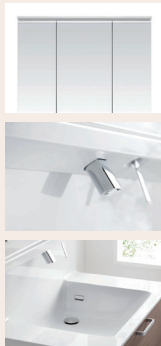

扉：コウノキ柄

※この物件はステンレスシンクになります。また、壁付けキッチンになり、吊戸棚が付きません。また、IHヒーターになります。

Bathroom LIXIL

木目の自然な風合いを再現した艶やかで優しい色合いの鏡面パネルと、やわらかな光がナチュラル空間を演出する居心地の良いバスルーム。

エコアクアシャワー
水滴にたっぷりの空気を含ませることで、ボリュームのある浴び心地と節水の両立を実現。

換気乾燥暖房機
暖房・冷風・換気・乾燥が可能。毎日を快適に過ごせる、うれしい機能が揃っています。

とるピカスリムカウンター
簡単に取り外して洗えるから、いつでもきれいをキープできるカウンター。

サーモバス
浴槽とフタがダブルの保温構造になっており、お湯が冷めにくい為、入浴時間の異なるご家族も快適。

※イメージ図

壁パネル：ウッドグレインライト柄（全面） ※水栓は位置・形状が異なる場合があります。

Powder Room TOTO

見た目スッキリ、お掃除ラクラク、シンプル洗面台。

LED三面鏡
LED照明が広範囲を均一に照らし、中央の鏡は、くもり止めコート付き。

お掃除ラクラク水栓
上から水が出るので水栓まわりに水がたまず、お掃除が簡単です。

ひろびろ洗面ボウル
水栓位置が高めでボウルの深さも十分あり作業空間がゆったり。

扉：ライトウッド柄

Toilet TOTO

TOTO独自の「セフィオンテクト」技術。

陶器表面の凹凸をナノレベルでなめらかに仕上げました。汚れが付きにくく落ちやすく、美しさが持続します。

壁付リモコン

Flooring Door 大建