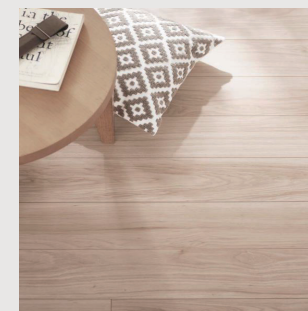

Flooring パナソニック

自然な木目を活かした美しいデザイン。傷や汚れに強く、ワックス掛け不要、お手入れ簡単。

防音フローリング：グレイジュヒッコリー柄