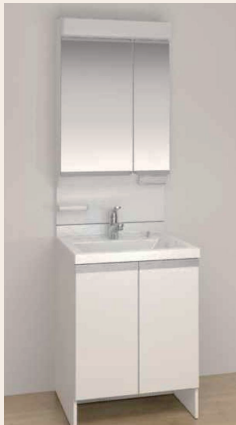

Kitchen LIXIL

繊細で気品のある木目扉と明るいホワイト系ワークトップをマッチング。
マグネットパネルの壁やキッチン用コンセントなど、細かい使い勝手に配慮しています。

ワークトップ/キレイシンク
耐熱性・耐久性に優れた人造大理石製。継ぎ目がなく、排水口も一体成型でお掃除が簡単。

オールインワン浄水栓
光熱費を節約するエコハンドル。シャワーヘッドを引き出してシンク全体が洗えます。

食器洗い乾燥機
節水タイプで、手洗いにはない高い水温と強い水圧で、ガンコな汚れもキレイに。

ガラストップコンロ
ガラストップタイプで、お手入れ簡単。無水両面焼きグリル機能により、素材の内部までしっかり加熱。

扉:コウノキ柄

※この物件は壁付けキッチンになり、吊戸棚が付きません。

Bathroom LIXIL

木目の自然な風合いを再現した艶やかで優しい色合いの鏡面パネルと、やわらかな光がナチュラル空間を演出する居心地の良いバスルーム。

エコアクアシャワー
水滴にたっぷりの空気を含ませることで、ボリュームのある浴び心地と節水の両立を実現。

換気乾燥暖房機
暖房・冷風・換気・乾燥が可能。毎日を快適に過ごせる、うれしい機能が揃っています。

とるピカスリムカウンター
簡単に取り外して洗えるから、いつでもきれいをキープできるカウンター。

サーモバス
浴槽とフタがダブルの保温構造になっており、お湯が冷めにくい為、入浴時間の異なるご家族も快適。

※イメージ図

壁パネル:ウッドグレインライト柄(全面) ※水栓は位置・形状が異なる場合があります。

Powder Room パナソニック

手間をかけずにキレイにできる清掃性と大容量収納を実現。

マルチシングルレバー
吐水部を左右に首振りできます。

カウンター
スクエア型の洗練されたフォルム。継ぎ目がなくお手入れしやすい洗面ボール一体型カウンター。

扉:ホワイト(鏡面)

※この物件はミラーが一面鏡となります。

Toilet TOTO

TOTO独自の「セフィオンテクト」技術。

陶器表面の凹凸をナノレベルでなめらかに仕上げました。汚れが付きにくく落ちやすく、美しさが持続します。