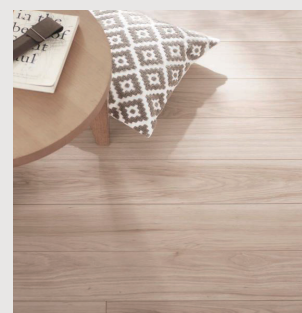

Flooring パナソニック

自然な木目を活かした美しいデザイン。傷や汚れに強く、ワックス掛け不要で、お手入れ簡単。

フローリング：グレイジュヒッコリー柄