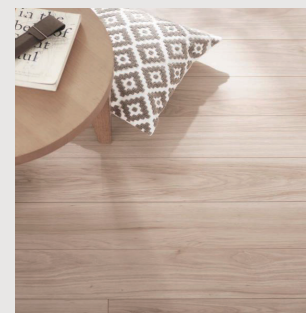

壁付リモコン

Flooring パナソニック

自然な木目を活かした美しいデザイン。傷や汚れに強く、ワックス掛け不要で、お手入れ簡単。

フローリング：グレイジュヒッコリー柄

Door パナソニック

リビングは居室間の一体感をつくる採光タイプ。本質を知る大人に向けた、洗練されたデザイン。

リビング / 洋室建具：グレイジュアッシュ柄
洋室収納建具：ホワイトアッシュ柄