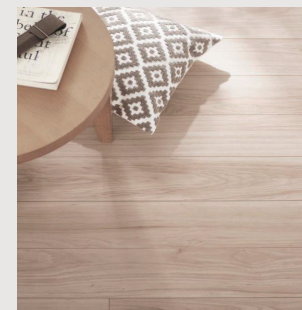

扉: グロスホワイト柄

Toilet LIXIL

汚れが落ちる新素材「アクアセラミック」。

従来の衛生陶器ではできなかった「ガンコな水アカ」も「汚れ」もどちらも落とせる、お掃除ラクラクな衛生陶器です。

壁付リモコン

Flooring パナソニック

自然な木目を活かした美しいデザイン。傷や汚れに強く、ワックス掛け不要、お手入れ簡単。

防音フローリング: グレイジュヒッコリー柄