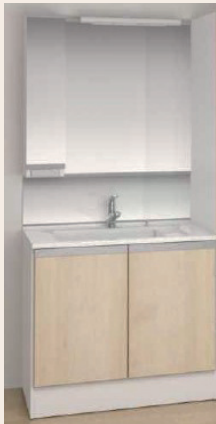

Kitchen LIXIL

繊細で気品のある木目扉と明るいホワイト系ワークトップをマッチング。
マグネットパネルの壁など、細かい使い勝手に配慮しています。

人造大理石ワークトップ
人造大理石は耐熱性・耐久性に優れ、調味料や洗剤などが浸透しにくいのが特徴です。

オールインワン浄水栓
光熱費を節約するエコハンドル。シャワーヘッドを引き出してシンク全体が洗えます。

食器洗い乾燥機
節水タイプで、手洗いにはない高い水温と強い水圧で、ガンコな汚れもキレイに。

ガラストップコンロ
ガラストップタイプで、お手入れ簡単。無水両面焼きグリル機能により、素材の内部までしっかり加熱。

扉:コウノキ柄

※吊戸の範囲等は物件により異なります。また、この物件はステンレスシンクになります。

Bathroom LIXIL

木目の自然な風合いを再現した艶やかで優しい色合いの鏡面パネルと、やわらかな光がナチュラル空間を演出する居心地の良いバスルーム。

エコアクアシャワー
水滴にたっぷりの空気を含ませることで、ボリュームのある浴び心地と節水の両立を実現。

換気乾燥暖房機
暖房・冷風・換気・乾燥が可能。毎日を快適に過ごせる、うれしい機能が揃っています。

とるピカスリムカウンター
簡単に取り外して洗えるから、いつでもきれいをキープできるカウンター。

サーモバスS
浴槽とフタがダブルの保温構造になっており、お湯が冷めにくい為、入浴時間の異なるご家族も快適。

※イメージ図

壁パネル:ウッドグレインライト柄(全面) ※水栓は位置・形状が異なる場合があります。

Powder Room パナソニック

見た目スッキリ、お掃除ラクラク、シンプル洗面台。

使いやすいデザインのカウンター
水に濡れたものを置くのに便利なウェットエリアがあり、継ぎ目や隙間がなく、汚れてもササッと拭くだけ。

扉:メープル柄

Toilet TOTO

TOTO独自の「セフィオンテクト」技術。

陶器表面の凹凸をナノレベルでなめらかに仕上げました。汚れが付きにくく落ちやすく、美しさが持続します。

壁付リモコン

Flooring Door 大建