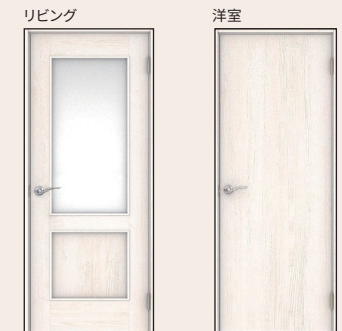

手間をかけずにキレイにできる清掃性と大容量収納を実現。

LED三面鏡
中央鏡は、曇り止め付き。鏡裏にはトレイの高さをアレンジできる収納。

キレイアップ水栓
上から水が出るので水栓まわりに水がたまらず、お掃除が簡単です。

キレイアップカウンター
バックガードまで一体成形なので、水滴をさっと拭き取れます。

扉：クリエール柄

Toilet TOTO

TOTO独自の「セフィオンテクト」技術。

陶器表面の凹凸をナノレベルでなめらかに仕上げました。汚れが付きにくく落ちやすく、美しさが持続します。

壁付リモコン

Flooring Door 大建

自然な木目を活かした美しいデザイン。傷や汚れに強く、ワックス掛け不要で、お手入れ簡単。

フローリング：メイプル柄

リビングは居室間の一体感をつくる採光タイプ。本質を知る大人に向けた、洗練されたデザイン。

建具：ネオホワイト柄