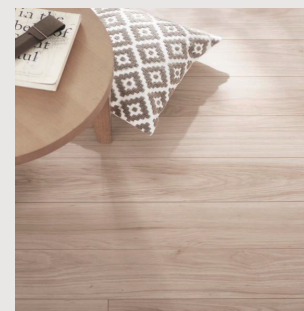

Flooring パナソニック

自然な木目を活かした美しいデザイン。傷や汚れに強く、ワックス掛け不要で、お手入れ簡単。

フローリング：グレイジュヒッコリー柄