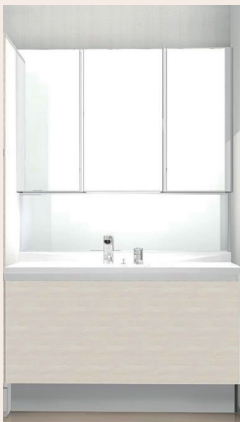

## Kitchen LIXIL

繊細で気品のある木目扉と明るいホワイト系ワークトップをマッチング。  
収納しやすいキャビネットやキッチン用コンセントなど、細かい使い勝手に配慮しています。

**ワークトップ/キレイシンク**  
耐熱性・耐久性に優れた人造大理石製。継ぎ目がなく、排水口も一体成型でお掃除が簡単。

**オールインワン浄水栓**  
光熱費を節約するエコハンドル。シャワーヘッドを引き出してシンク全体が洗えます。

## Bathroom LIXIL

木目の自然な風合いを再現した艶やかで優しい色合いの鏡面パネルと、やわらかな光がナチュラル空間を演出する居心地の良いバスルーム。

**エコアクアシャワー**  
水滴にたっぷりの空気を含ませることで、ボリュームのある浴び心地と節水の両立を実現。

**換気乾燥暖房機**  
暖房・冷風・換気・乾燥が可能。毎日を快適に過ごせる、うれしい機能が揃っています。

**とるピカスリムカウンター**  
簡単に取り外して洗えるから、いつでもきれいをキープできるカウンター。

**サーモバス**  
浴槽とフタがダブルの保温構造になっており、お湯が冷めにくい為、入浴時間の異なるご家族も快適。

※イメージ図

壁パネル: ウッドグレインライト柄 (全面) ※水栓は位置・形状が異なる場合があります。

## Powder Room LIXIL

機能と美が両立した、最上級ランクの洗面台。

縦に配置したLED照明により、左右からの光で顔に影をつくりません。影の出やすいあごの下や頬を明るく照らします。

**タッチレススイッチ**  
手を差し出すだけでオン・オフが可能。スイッチを触る必要がないので、清潔に使うことができます。

扉: チェスナット柄