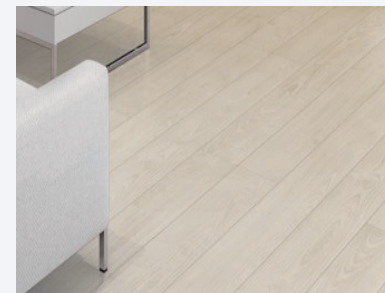

壁付リモコン

Flooring 大建

本物を感じる木肌感と美しい艶。

自然な木目を活かした美しいデザイン。傷や汚れに強く、ワックス掛け不要で、お手入れ簡単。

フローリング：ネオホワイト柄

Door 大建

リビングは居室間の一体感をつくる採光タイプ。本質を知る大人に向けた、洗練されたデザイン。

リビング建具：ネオホワイト柄
その他の建具：パウダーホワイト柄