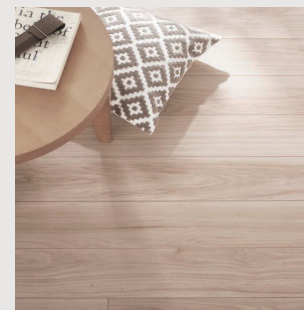

扉：グロスホワイト柄

Toilet LIXIL

汚れが落ちる新素材「アクアセラミック」。

従来の衛生陶器ではできなかった「ガンコな水アカ」も「汚れ」もどちらも落とせる、お掃除ラクラクな衛生陶器です。

壁付リモコン

Flooring パナソニック

自然な木目を活かした美しいデザイン。傷や汚れに強く、ワックス掛け不要で、お手入れ簡単。

フローリング：グレイジュヒッコリー柄