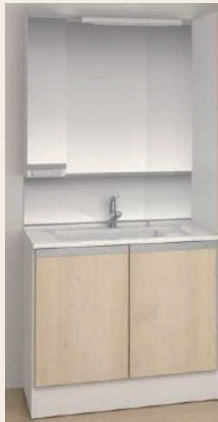

ガラストップコンロ
ガラストップタイプで、お手入れ簡単。無水両面焼きグリル機能により、素材の内部までしっかり加熱。

扉:コウノキ柄

※この物件はステンレスシンクになり、コンロ前はハーフガラスパネルになります。

Bathroom LIXIL

木目の自然な風合いを再現した艶やかで優しい色合いの鏡面パネルと、やわらかな光がナチュラル空間を演出する居心地の良いバスルーム。

エコアクアシャワー
水滴にたっぷりの空気を含ませることで、ボリュームのある浴び心地と節水の両立を実現。

換気乾燥暖房機
暖房・冷風・換気・乾燥が可能。毎日を快適に過ごせる、うれしい機能が揃っています。

とるピカスリムカウンター
簡単に取り外して洗えるから、いつでもきれいをキープできるカウンター。

サーモバスS
浴槽とフタがダブルの保温構造になっており、お湯が冷めにくい為、入浴時間の異なるご家族も快適。

※イメージ図

壁パネル:ウッドグレインライト柄(全面) ※水栓は位置・形状が異なる場合があります。

Powder Room パナソニック

見た目スッキリ、お掃除ラクラク、シンプル洗面台。

使いやすいデザインのカウンター
水に濡れたものを置くのに便利なウェットエリアがあり、継ぎ目や隙間がなく、汚れてもササッと拭くだけ。

扉:メープル柄

※この物件はミラー裏収納は右側となります。

Toilet TOTO

TOTO独自の「セフィオンテクト」技術。

陶器表面の凹凸をナノレベルでなめらかに仕上げました。汚れが付きにくく落ちやすく、美しさが持続します。

壁付リモコン