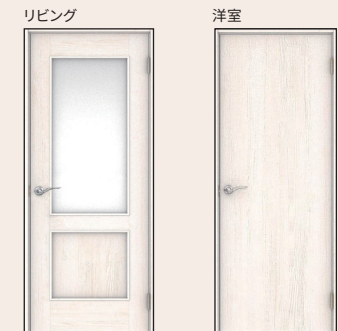

ガラストップコンロ
ガラストップタイプで、お手入れ簡単。無水両面焼きグリル機能により、素材の内部までしっかり加熱。

扉:コウノキ柄

※この物件はステンレスシンクになり、コンロ前はハーフガラスパネルになります。

Bathroom LIXIL

木目の自然な風合いを再現した艶やかで優しい色合いの鏡面パネルと、やわらかな光がナチュラル空間を演出する居心地の良いバスルーム。

エコアクアシャワー
水滴にたっぷりの空気を含ませることで、ボリュームのある浴び心地と節水の両立を実現。

換気乾燥暖房機
暖房・冷風・換気・乾燥が可能。毎日を快適に過ごせる、うれしい機能が揃っています。

とるピカスリムカウンター
簡単に取り外して洗えるから、いつでもきれいをキープできるカウンター。

サーモバスS
浴槽とフタがダブルの保温構造になっており、お湯が冷めにくい為、入浴時間の異なるご家族も快適。

※イメージ図

壁パネル:ウッドグレインライト柄(全面) ※水栓は位置・形状が異なる場合があります。

Powder Room パナソニック

見た目スッキリ、お掃除ラクラク、シンプル洗面台。

使いやすいデザインのカウンター
水に濡れたものを置くのに便利なウェットエリアがあり、継ぎ目や隙間がなく、汚れてもササッと拭くだけ。

扉:メープル柄

※この物件はミラー裏収納は右側となります。

Toilet TOTO

TOTO独自の「セフィオンテクト」技術。

陶器表面の凹凸をナノレベルでなめらかに仕上げました。汚れが付きにくく落ちやすく、美しさが持続します。

壁付リモコン

Flooring Door 大建

自然な木目を活かした美しいデザイン。傷や汚れに強く、ワックス掛け不要で、お手入れ簡単。

防音フローリング:メープル柄

リビングは居室間の一体感をつくる採光タイプ。本質を知る大人に向けた、洗練されたデザイン。

建具:ネオホワイト柄