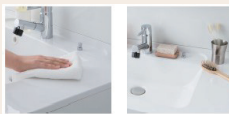

ガラストップコンロ
ガラストップタイプで、お手入れ簡単。無水両面焼きグリル機能により、素材の内部までしっかり加熱。

扉:コウノキ柄

※この物件はステンレスシンクになり、コンロ前はハーフガラスパネルになります。

Bathroom LIXIL

木目の自然な風合いを再現した艶やかで優しい色合いの鏡面パネルと、やわらかな光がナチュラル空間を演出する居心地の良いバスルーム。

エコアクアシャワー
水滴にたっぷりの空気を含ませることで、ボリュームのある浴び心地と節水の両立を実現。

換気乾燥暖房機
暖房・冷風・換気・乾燥が可能。毎日を快適に過ごせる、うれしい機能が揃っています。

とるピカスリムカウンター
簡単に取り外して洗えるから、いつでもきれいをキープできるカウンター。

サーモバスS
浴槽とフタがダブルの保温構造になっており、お湯が冷めにくい為、入浴時間の異なるご家族も快適。

※イメージ図

壁パネル:ウッドグレインライト柄(全面) ※水栓は位置・形状が異なる場合があります。

Powder Room パナソニック

見た目スッキリ、お掃除ラクラク、シンプル洗面台。

使いやすいデザインのカウンター
水に濡れたものを置くのに便利なウェットエリアがあり、継ぎ目や隙間がなく、汚れてもササッと拭くだけ。

扉:メープル柄

※この物件はミラー裏収納は右側となります。

Toilet TOTO

TOTO独自の「セフィオンテクト」技術。

陶器表面の凹凸をナノレベルでなめらかに仕上げました。汚れが付きにくく落ちやすく、美しさが持続します。

壁付リモコン