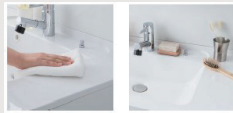

食器洗い乾燥機
手洗いにはない高い水温と強い水圧で汚れを落とすので、節水効果もあります。

ホーロートップコンロ
お手入れ簡単。安全センサー搭載のため安心です。

扉：ライトオーク柄

※この物件はステンレスシンクになり、フードの色が異なります

Bathroom LIXIL

カウンター側の壁一面にアクセントパネルを採用し、トレンドを感じさせる空間を演出。ホワイト鏡面パネルとやわらかな光が1日の疲れを癒してくれる居心地の良いバスルーム。

エコアクアシャワー
水滴にたっぷりの空気を含ませることで、ボリュームのある浴び心地と節水の両立を実現。

換気乾燥暖房機
暖房・冷風・換気・乾燥が可能。毎日を快適に過ごせる、うれしい機能が揃っています。

とるピカスリムカウンター
簡単に取り外して洗えるから、いつでもきれいをキープできるカウンター。

壁パネル：シャインウッドホワイト柄（一面）
※水栓は位置・形状が異なる場合があります。

Powder Room パナソニック

手間をかけずにキレイにできる清掃性が魅力。

使いやすいデザインのカウンター
水に濡れたものを置くのに便利なウェットエリアがあり、継ぎ目や隙間がなく、汚れてもササッと拭くだけ。

扉：ホワイ（鏡面）

※この物件はミラー裏収納は左側となります。

Toilet LIXIL

汚れが落ちる新素材「アクアセラミック」。

従来の衛生陶器ではできなかった「ガンコな水アカ」も「汚れ」もどちらも落とせる、お掃除ラクラクな衛生陶器です。