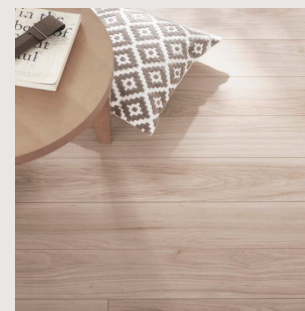

Flooring パナソニック

自然な木目を活かした美しいデザイン。傷や汚れに強く、ワックス掛け不要で、お手入れ簡単。

防音フローリング：グレイジュヒッコリー柄