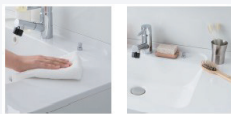

Kitchen LIXIL

明るさと高級感を感じる木目鏡面扉とホワイト系ワークトップをマッチング。
細かい使い勝手に配慮した設計で、キッチンでの時間をより充実したものにしてくれます。

人造大理石ワークトップ
人造大理石は耐熱性・耐久性に優れ、調味料や洗剤などが浸透しにくいのが特徴です。

オールインワン浄水栓
光熱費を節約するエコハンドル。シャワーヘッドを引き出してシンク全体が洗えます。

シンク
コンパクトで作業がしやすいラウンド形状。水ハネ音がしずかな静音設計です。

食器洗い乾燥機
節水タイプで、手洗いにはない高い水温と強い水圧で、ガンコな汚れもキレイに。

扉：グロスライトウッド柄

※この物件はコンロ前は壁となります。

Bathroom LIXIL

木目の自然な風合いを再現した艶やかで優しい色合いの鏡面パネルと、やわらかな光がナチュラル空間を演出する居心地の良いバスルーム。

エコアクアシャワー
水滴にたっぷりの空気を含ませることで、ボリュームのある浴び心地と節水の両立を実現。

換気乾燥暖房機
暖房・冷風・換気・乾燥が可能。毎日を快適に過ごせる、うれしい機能が揃っています。

とるピカスリムカウンター
簡単に取り外して洗えるから、いつでもきれいをキープできるカウンター。

壁パネル：ウッドグレイナイト柄（一面）
※水栓は位置・形状が異なる場合があります。

Powder Room パナソニック

手間をかけずにキレイにできる清掃性が魅力。

使いやすいデザインのカウンター
水に濡れたものを置くのに便利なウェットエリアがあり、継ぎ目や隙間がなく、汚れてもササッと拭きだけ。

扉：ホワイト（鏡面）

Toilet LIXIL

汚れが落ちる新素材「アクアセラミック」。

従来の衛生陶器ではできなかった「ガンコな水アカ」も「汚れ」もどちらも落とせる、お掃除ラクラクな衛生陶器です。

壁付リモコン

Flooring 大建

本物を感じる木肌感と美しい艶。

自然な木目を活かした美しいデザイン。傷や汚れに強く、ワックス掛け不要で、お手入れ簡単。