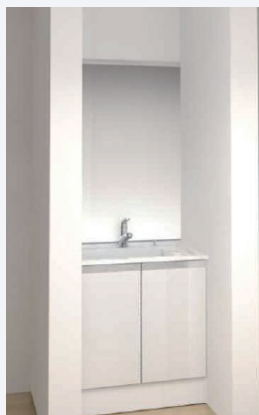

Kitchen LIXIL

明るさと高級感を感じる木目鏡面扉とホワイト系ワークトップをマッチング。
細かい使い勝手に配慮した設計で、キッチンでの時間をより充実したものにしてくれます。

人造大理石ワークトップ
人造大理石は耐熱性・耐久性に優れ、調味料や洗剤などが浸透しにくいのが特徴です。

オールインワン浄水栓
光熱費を節約するエコハンドル。シャワーヘッドを引き出してシンク全体が洗えます。

シンク
コンパクトで作業がしやすいラウンド形状。水ハネ音がしずかな静音設計です。

食器洗い乾燥機
節水タイプで、手洗いにはない高い水温と強い水圧で、ガンコな汚れもキレイに。

扉：グロスライトウッド柄

※この物件はコンロ前は壁となります。

Bathroom LIXIL

木目の自然な風合いを再現した艶やかで優しい色合いの鏡面パネルと、やわらかな光がナチュラル空間を演出する居心地の良いバスルーム。

エコアクアシャワー
水滴にたっぷりの空気を含ませることで、ボリュームのある浴び心地と節水の両立を実現。

換気乾燥暖房機
暖房・冷風・換気・乾燥が可能。毎日を快適に過ごせる、うれしい機能が揃っています。

とるピカスリムカウンター
簡単に取り外して洗えるから、いつでもきれいをキープできるカウンター。

壁パネル：ウッドグレイナイト柄（一面）
※水栓は位置・形状が異なる場合があります。

Powder Room パナソニック

手間をかけずにキレイにできる清掃性が魅力。

使いやすいデザインのカウンター
水に濡れたものを置くのに便利なウェットエリアがあり、継ぎ目や隙間がなく、汚れてもササッと拭きだけ。

扉：ホワイト（鏡面）

Toilet LIXIL

汚れが落ちる新素材「アクアセラミック」。

従来の衛生陶器ではできなかった「ガンコな水アカ」も「汚れ」もどちらも落とせる、お掃除ラクラクな衛生陶器です。

壁付リモコン

Flooring 大建

本物を感じる木肌感と美しい艶。

自然な木目を活かした美しいデザイン。傷や汚れに強く、ワックス掛け不要で、お手入れ簡単。