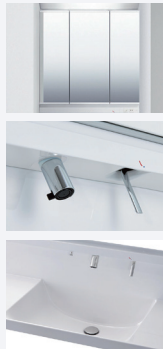

Kitchen LIXIL

明るさと高級感を感じる木目鏡面扉とホワイト系ワークトップをマッチング。
細かい使い勝手に配慮した設計で、キッチンでの時間をより充実したものにしてくれます。

扉:グロスライトウッド柄

人造大理石ワークトップ
人造大理石は耐熱性・耐久性に優れ、調味料や洗剤などが浸透しにくいのが特徴です。

オールインワン浄水栓
光熱費を節約するエコハンドル。シャワーヘッドを引き出してシンク全体が洗えます。

シンク
コンパクトで作業がしやすいラウンド形状。水ハネ音がしずかな静音設計です。

食器洗い乾燥機
節水タイプで、手洗いにはない高い水温と強い水圧で、ガンコな汚れもキレイに。

※この物件は壁付けキッチンになります。

Bathroom LIXIL

結晶のような透明感が美しい石種をモチーフにした石柄デザインのアクセントパネルと、ブラック系カウンターやメタル調アイテムで、美しく引き締まった空間を演出。

壁パネル:ストーンシェルグレー柄(一面) ※水栓は位置・形状が異なる場合があります。

エコアクアシャワー
水滴にたっぷりの空気を含ませることで、ボリュームのある浴び心地と節水の両立を実現。

換気乾燥暖房機
暖房・冷風・換気・乾燥が可能。毎日を快適に過ごせる、うれしい機能が揃っています。

とるピカスリムカウンター
簡単に取り外して洗えるから、いつでもきれいをキープできるカウンター。

サーモバスS
浴槽とフタがダブルの保温構造になっており、お湯が冷めにくい為、入浴時間の異なるご家族も快適。

※イメージ図

Powder Room LIXIL

スリムだから、空間をもっと広く快適に。

扉:グロスホワイト柄

LED三面鏡
中央鏡は、曇り止め付き。鏡裏にはトレイの高さをアレンジできる収納。

キレイアップ水栓
上から水が出るので水栓まわりに水がたまず、お掃除が簡単です。

キレイアップカウンター
バックガードまで一体成形なので、水滴をさっと拭き取れます。

Toilet LIXIL

汚れが落ちる新素材「アクアセラミック」。