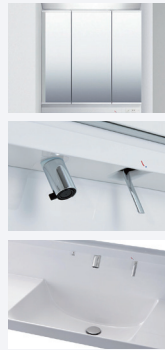

シンク
コンパクトで作業がしやすいラウンド形状。水ハネ音がしずかな静音設計です。

食器洗い乾燥機
節水タイプで、手洗いにはない高い水温と強い水圧で、ガンコな汚れもキレイに。

※この物件はコンロ前はハーフガラスパネルとなります。

Bathroom LIXIL

結晶のような透明感が美しい石種をモチーフにした石柄デザインのアクセントパネルと、ブラック系カウンターやメタル調アイテムで、美しく引き締まった空間を演出。

壁パネル：ストーンシェルグレー柄（一面） ※水栓は位置・形状が異なる場合があります。

エコエアシャワー
水滴にたっぷりの空気を含ませることで、ボリュームのある浴び心地と節水の両立を実現。

換気乾燥暖房機
暖房・冷風・換気・乾燥が可能。毎日を快適に過ごせる、うれしい機能が揃っています。

とるピカスリムカウンター
簡単に取り外して洗えるから、いつでもきれいをキープできるカウンター。

サーモバスS
浴槽とフタがダブルの保温構造になっており、お湯が冷めにくい為、入浴時間の異なるご家族も快適。

※イメージ図

Powder Room LIXIL

スリムだから、空間をもっと広く快適に。

扉：グロスホワイト柄

LED三面鏡
中央鏡は、曇り止め付き。鏡裏にはトレイの高さをアレンジできる収納。

キレイアップ水栓
上から水が出るので水栓まわりに水がたまず、お掃除が簡単です。

キレイアップカウンター
バックガードまで一体成形なので、水滴をさっと拭き取れます。

Toilet LIXIL

汚れが落ちる新素材「アクアセラミック」。

従来の衛生陶器ではできなかった「ガンコな水アカ」も「汚れ」もどちらも落とせる、お掃除ラクラクな衛生陶器です。

壁付リモコン

Flooring 大建

本物を感じる木肌感と美しい艶。

自然な木目を活かした美しいデザイン。傷や汚れに強く、ワックス掛け不要で、お手入れ簡単。

フローリング：ネオホワイト柄

Door 大建