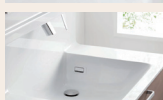

ガラストップコンロ
ガラストップタイプで、お手入れ簡単。無水両面焼きグリル機能により、素材の内部までしっかり加熱。

扉：コウノキ柄

※この物件はステンレスシンクになります。

Bathroom LIXIL

木目の自然な風合いを再現した艶やかで優しい色合いの鏡面パネルと、やわらかな光がナチュラル空間を演出する居心地の良いバスルーム。

エコアクアシャワー
水滴にたっぷりの空気を含ませることで、ボリュームのある浴び心地と節水の両立を実現。

換気乾燥暖房機
暖房・冷風・換気・乾燥が可能。毎日を快適に過ごせる、うれしい機能が揃っています。

とるピカスリムカウンター
簡単に取り外して洗えるから、いつでもきれいをキープできるカウンター。

サーモバス
浴槽とフタがダブルの保温構造になっており、お湯が冷めにくい為、入浴時間の異なるご家族も快適。

※イメージ図

壁パネル：ウッドグレインライト柄(全面) ※水栓は位置・形状が異なる場合があります。

Powder Room TOTO

見た目スッキリ、お掃除ラクラク、シンプル洗面台。

LED三面鏡
LED照明が広範囲を均一に照らし、中央の鏡は、くもり止めコート付き。

お掃除ラクラク水栓
上から水が出るので水栓まわりに水がたまず、お掃除が簡単です。

ひろびろ洗面ボウル
水栓位置が高めでボウルの深さも十分あり作業空間がゆったり。

扉：ライトウッド柄

Toilet TOTO

TOTO独自の「セフィオンテクト」技術。

陶器表面の凹凸をナノレベルでなめらかに仕上げました。汚れが付きにくく落ちやすく、美しさが持続します。