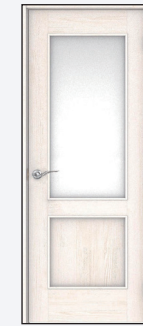

※イメージ図

Powder Room LIXIL

スリムだから、空間をもっと広く快適に。

LED三面鏡
中央鏡は、曇り止め付き。鏡裏にはトレイの高さをアレンジできる収納。

キレイアップ水栓
上から水が出るので水栓まわりに水がたまず、お掃除が簡単です。

キレイアップカウンター
バックガードまで一体成形なので、水滴をさっと拭き取れます。

扉：グロスホワイト柄

Toilet LIXIL

汚れが落ちる新素材「アクアセラミック」。

従来の衛生陶器ではできなかった「ガンコな水アカ」も「汚れ」もどちらも落とせる、お掃除ラクラクな衛生陶器です。

壁付リモコン

Flooring 大建

本物を感じる木肌感と美しい艶。

自然な木目を活かした美しいデザイン。傷や汚れに強く、ワックス掛け不要で、お手入れ簡単。

フローリング：ネオホワイト柄

Door 大建

リビング

洋室

リビングは居室間の一体感をつくる採光タイプ。本質を知る大人に向けた、洗練されたデザイン。

リビング建具：ネオホワイト柄
その他の建具：パウダーホワイト柄