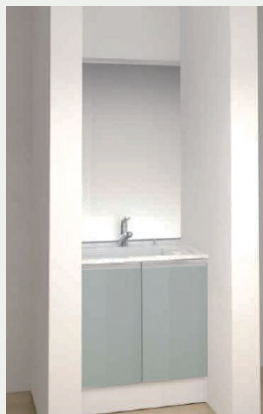

Kitchen パナソニック

上質なホワイト木目鏡面扉とホワイト系ワークトップのシンプルで洗練されたデザイン。安全性や細かい使い勝手に配慮した機能を搭載した納得のキッチンです。

浄水器一体型エコカチット水栓
お湯と水の境目がクリック感で分かるので、無駄な光熱費を節約できるエコハンドル。

スキマレスシンク
シンクとカウンターの間にスキマがないから、さっとふくだけで、キレイが保てます。

ホーロートップガスコンロ
耐久性に優れたホーロートップに、S1センサーで消し忘れも安心。片面焼グリル付き。

フロアストックカー
深型のスライド収納には調味料やバックを立てて収納でき整理がしやすくなります。

扉：ラインホワイト柄

※この物件は食器洗い乾燥機は付きません。

Bathroom LIXIL

カウンター側の壁一面には優しいベージュパネルを採用しナチュラル空間を演出。やわらかな光が居心地の良い、1日の疲れを癒せるバスルーム。

換気乾燥暖房機
暖房や乾燥、涼風など快適に過ごせるうれしい機能。雨の日の洗濯物も安心。

エコアクアシャワー
水滴にたっぷりの空気を含ませることで、ボリュームのある浴心地と節水の両立を実現。

プッシュワンウェイ排水栓
浴槽排水が指1本でラクラク。腰を痛めたり、チェーン切れなど思わぬ事故も防げます。

とるピカスリムカウンター
簡単に取り外して洗えるから、いつでもきれいをキープできるカウンター。

※水栓は位置・形状が異なる場合があります。

壁パネル：ボテチーノベージュ柄(一面)

Powder Room パナソニック

手間をかけずにキレイにできる清掃性が魅力。

使いやすいデザインのカウンター
水に濡れたものを置くのに便利なウェットエリアがあり、継ぎ目や隙間がなく、汚れてもササッと拭きだけ。

扉：グレイッシュグリーン柄

Toilet LIXIL

汚れが落ちる新素材「アクアセラミック」。

従来の衛生陶器ではできなかった「ガンコな水アカ」も「汚れ」もどちらも落とせる、お掃除ラクラクな衛生陶器です。

壁付リモコン

Flooring 大建