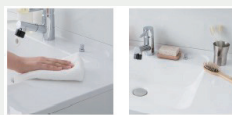

Kitchen パナソニック

上質なホワイト木目鏡面扉とホワイト系ワークトップのシンプルで洗練されたデザイン。安全性や細かい使い勝手に配慮した機能を搭載した納得のキッチンです。

浄水器一体型エコカチット水栓
お湯と水の境目がクリック感で分かるので、無駄な光熱費を節約できるエコハンドル。

スキマレスシンク
シンクとカウンターの間にスキマがないから、さっとふくだけで、キレイが保てます。

ホーロートップガスコンロ
耐久性に優れたホーロートップに、S1センサーで消し忘れも安心。片面焼グリル付き。

フロアストックカー
深型のスライド収納には調味料やバックを立てて収納でき整理がしやすくなります。

扉：ラインホワイト柄

※この物件は食器洗い乾燥機は付きません。

Bathroom LIXIL

カウンター側の壁一面には優しいベージュパネルを採用しナチュラル空間を演出。やわらかな光が居心地の良い、1日の疲れを癒せるバスルーム。

換気乾燥暖房機
暖房や乾燥、涼風など快適に過ごせるうれしい機能。雨の日の洗濯物も安心。

エコアクアシャワー
水滴にたっぷりの空気を含ませることで、ボリュームのある浴心地と節水の両立を実現。

プッシュワンウェイ排水栓
浴槽排水が指1本でラクラク。腰を痛めたり、チェーン切れなど思わぬ事故も防げます。

とるピカスリムカウンター
簡単に取り外して洗えるから、いつでもきれいをキープできるカウンター。

※水栓は位置・形状が異なる場合があります。

壁パネル：ボテチーノベージュ柄(一面)

Powder Room パナソニック

手間をかけずにキレイにできる清掃性が魅力。

使いやすいデザインのカウンター
水に濡れたものを置くのに便利なウェットエリアがあり、継ぎ目や隙間がなく、汚れてもササッと拭きだけ。

扉：グレイッシュグリーン柄

Toilet LIXIL

汚れが落ちる新素材「アクアセラミック」。

従来の衛生陶器ではできなかった「ガンコな水アカ」も「汚れ」もどちらも落とせる、お掃除ラクラクな衛生陶器です。

壁付リモコン

Flooring 大建