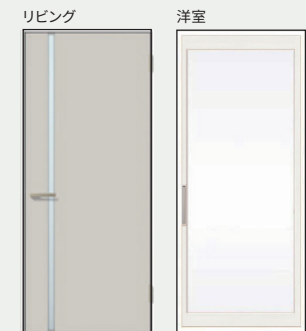

Door LIXIL (※洋室引き戸はPanasonic)

リビングは居室間の一体感をつくる採光タイプ。本質を知る大人に向けた、洗練されたデザイン。

リビング建具：ソフトグレー柄
その他の建具：プレシヤスホワイト柄