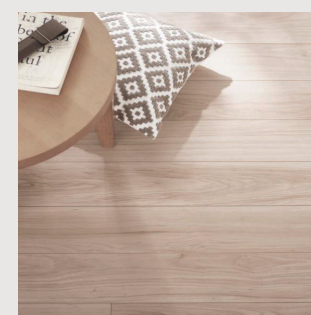

Flooring パナソニック

自然な木目を活かした美しいデザイン。傷や汚れに強く、ワックス掛け不要、お手入れ簡単。

フローリング：グレイジュヒッコリー柄