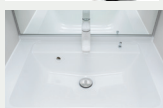

## Bathroom パナソニック

カウンター側の壁一面には優しいベージュパネルを採用しナチュラル空間を演出。やわらかな光が居心地の良い、1日の疲れを癒せるバスルーム。

**W水流シャワー**  
Wの水流で快適な浴び心地と節水を実現。散水板は上質感のあるステンレスで空間になじみます。

**換気乾燥暖房機**  
暖房や乾燥、涼風など快適に過ごせるうれしい機能。雨の日の洗濯物も安心。

**さざっと排水口**  
髪の毛が集まりやすく捨てやすい形状のヘアキャッチャーで面倒なお掃除を簡単に。

**保温浴槽**  
浴槽とフタに断熱材を使用し、高い保温効果を発揮。光熱費が節約できます。

※イメージ図

壁パネル：エクリューベージュ柄(一面)  
※水栓は位置・形状が異なる場合があります。

## Powder Room パナソニック

手間をかけずにキレイにできる清掃性が魅力。

**LED3面鏡**  
表面に吸水性・親水性のある膜をコーティングしお風呂上がりもクリア。

**マルチシングルレバー**  
吐水部を左右に首振りできます。

**カウンター**  
濡れた物を置くのに便利なウェットエリアは継ぎ目や隙間がなくお掃除簡単。

扉：グレイッシュグリーン柄

## Toilet LIXIL

汚れが落ちる新素材「アクアセラミック」。

従来の衛生陶器ではできなかった「ガンコな水アカ」も「汚れ」もどちらも落とせる、お掃除ラクラクな衛生陶器です。

壁付リモコン