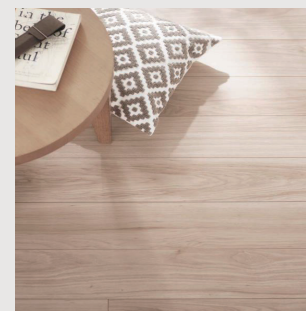

扉: グロスホワイト柄

Toilet LIXIL

汚れが落ちる新素材「アクアセラミック」。

従来の衛生陶器ではできなかった「ガンコな水アカ」も「汚れ」もどちらも落とせる、お掃除ラクラクな衛生陶器です。

壁付リモコン

Flooring パナソニック

自然な木目を活かした美しいデザイン。傷や汚れに強く、ワックス掛け不要で、お手入れ簡単。

フローリング: グレイジュヒッコリー柄