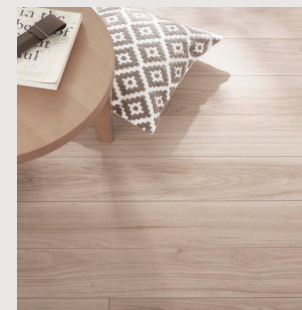

Flooring パナソニック

自然な木目を活かした美しいデザイン。傷や汚れに強く、ワックス掛け不要、お手入れ簡単。

防音フローリング：グレイジュヒッコリー柄