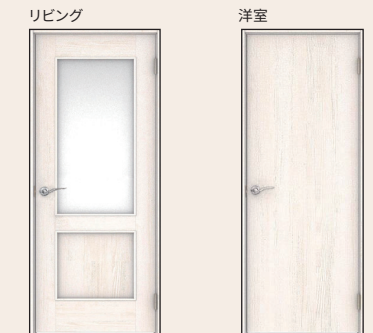

見た目スッキリ、お掃除ラクラク、シンプル洗面台。

LED三面鏡
LED照明が広範囲を均一に照らし、中央の鏡は、くもり止めコート付き。

お掃除ラクラク水栓
上から水が出るので水栓まわりに水がたまず、お掃除が簡単です。

ひろびろ洗面ボウル
水栓位置が高めでボウルの深さも十分あり作業空間がゆったり。

扉：ライトウッド柄

Toilet TOTO

TOTO独自の「セフィオンテクト」技術。

陶器表面の凹凸をナノレベルでなめらかに仕上げました。汚れが付きにくく落ちやすく、美しさが持続します。

壁付リモコン

Flooring 大建

自然な木目を活かした美しいデザイン。傷や汚れに強く、ワックス掛け不要で、お手入れ簡単。

防音フローリング：クリアベージュ柄

Door 大建

リビングは居室間の一体感をつくる採光タイプ。本質を知る大人に向けた、洗練されたデザイン。

建具：ネオホワイト柄