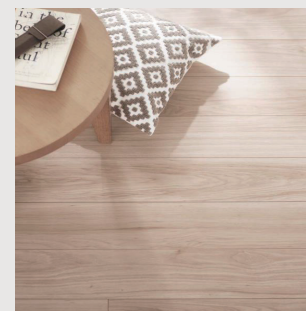

Flooring パナソニック

自然な木目を活かした美しいデザイン。傷や汚れに強く、ワックス掛け不要で、お手入れ簡単。

フローリング: グレイジュヒッコリー柄