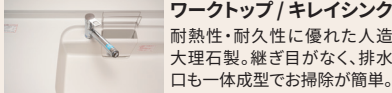

Kitchen LIXIL

繊細で気品のある木目扉と明るいホワイト系ワークトップをマッチング。
収納しやすいキャビネットやキッチン用コンセントなど、細かい使い勝手に配慮しています。

ワークトップ/キレイシンク
耐熱性・耐久性に優れた人造大理石製。継ぎ目がなく、排水口も一体成型でお掃除が簡単。