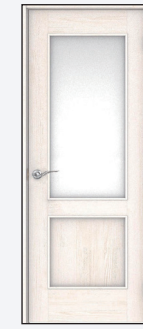

Door 大建

リビング

洋室

リビングは居室間の一体感をつくる採光タイプ。本質を知る大人に向けた、洗練されたデザイン。

リビング建具：ネオホワイト柄
その他の建具：パウダーホワイト柄