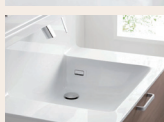

ガラストップコンロ
ガラストップタイプで、お手入れ簡単。無水両面焼きグリル機能により、素材の内部までしっかり加熱。

扉：コウノキ柄

Bathroom LIXIL

木目の自然な風合いを再現した艶やかで優しい色合いの鏡面パネルと、やわらかな光がナチュラル空間を演出する居心地の良いバスルーム。

エコアクアシャワー
水滴にたっぷりの空気を含ませることで、ボリュームのある浴び心地と節水の両立を実現。

換気乾燥暖房機
暖房・冷風・換気・乾燥が可能。毎日を快適に過ごせる、うれしい機能が揃っています。

とるピカスリムカウンター
簡単に取り外して洗えるから、いつでもきれいをキープできるカウンター。

サーモバス
浴槽とフタがダブルの保温構造になっており、お湯が冷めにくい為、入浴時間の異なるご家族も快適。

※イメージ図

壁パネル：ウッドグレイライト柄(全面) ※水栓は位置・形状が異なる場合があります。

Powder Room TOTO

見た目スッキリ、お掃除ラクラク、シンプル洗面台。

LED三面鏡
LED照明が広範囲を均一に照らし、中央の鏡は、くもり止めコート付き。

お掃除ラクラク水栓
上から水が出るので水栓まわりに水がたまず、お掃除が簡単です。

ひろびろ洗面ボウル
水栓位置が高めでボウルの深さも十分あり作業空間がゆったり。

扉：ライトウッド柄

Toilet TOTO

TOTO独自の「セフィオンテクト」技術。

陶器表面の凹凸をナノレベルでなめらかに仕上げました。汚れが付きにくく落ちやすく、美しさが持続します。

壁付リモコン

Flooring Door 大建